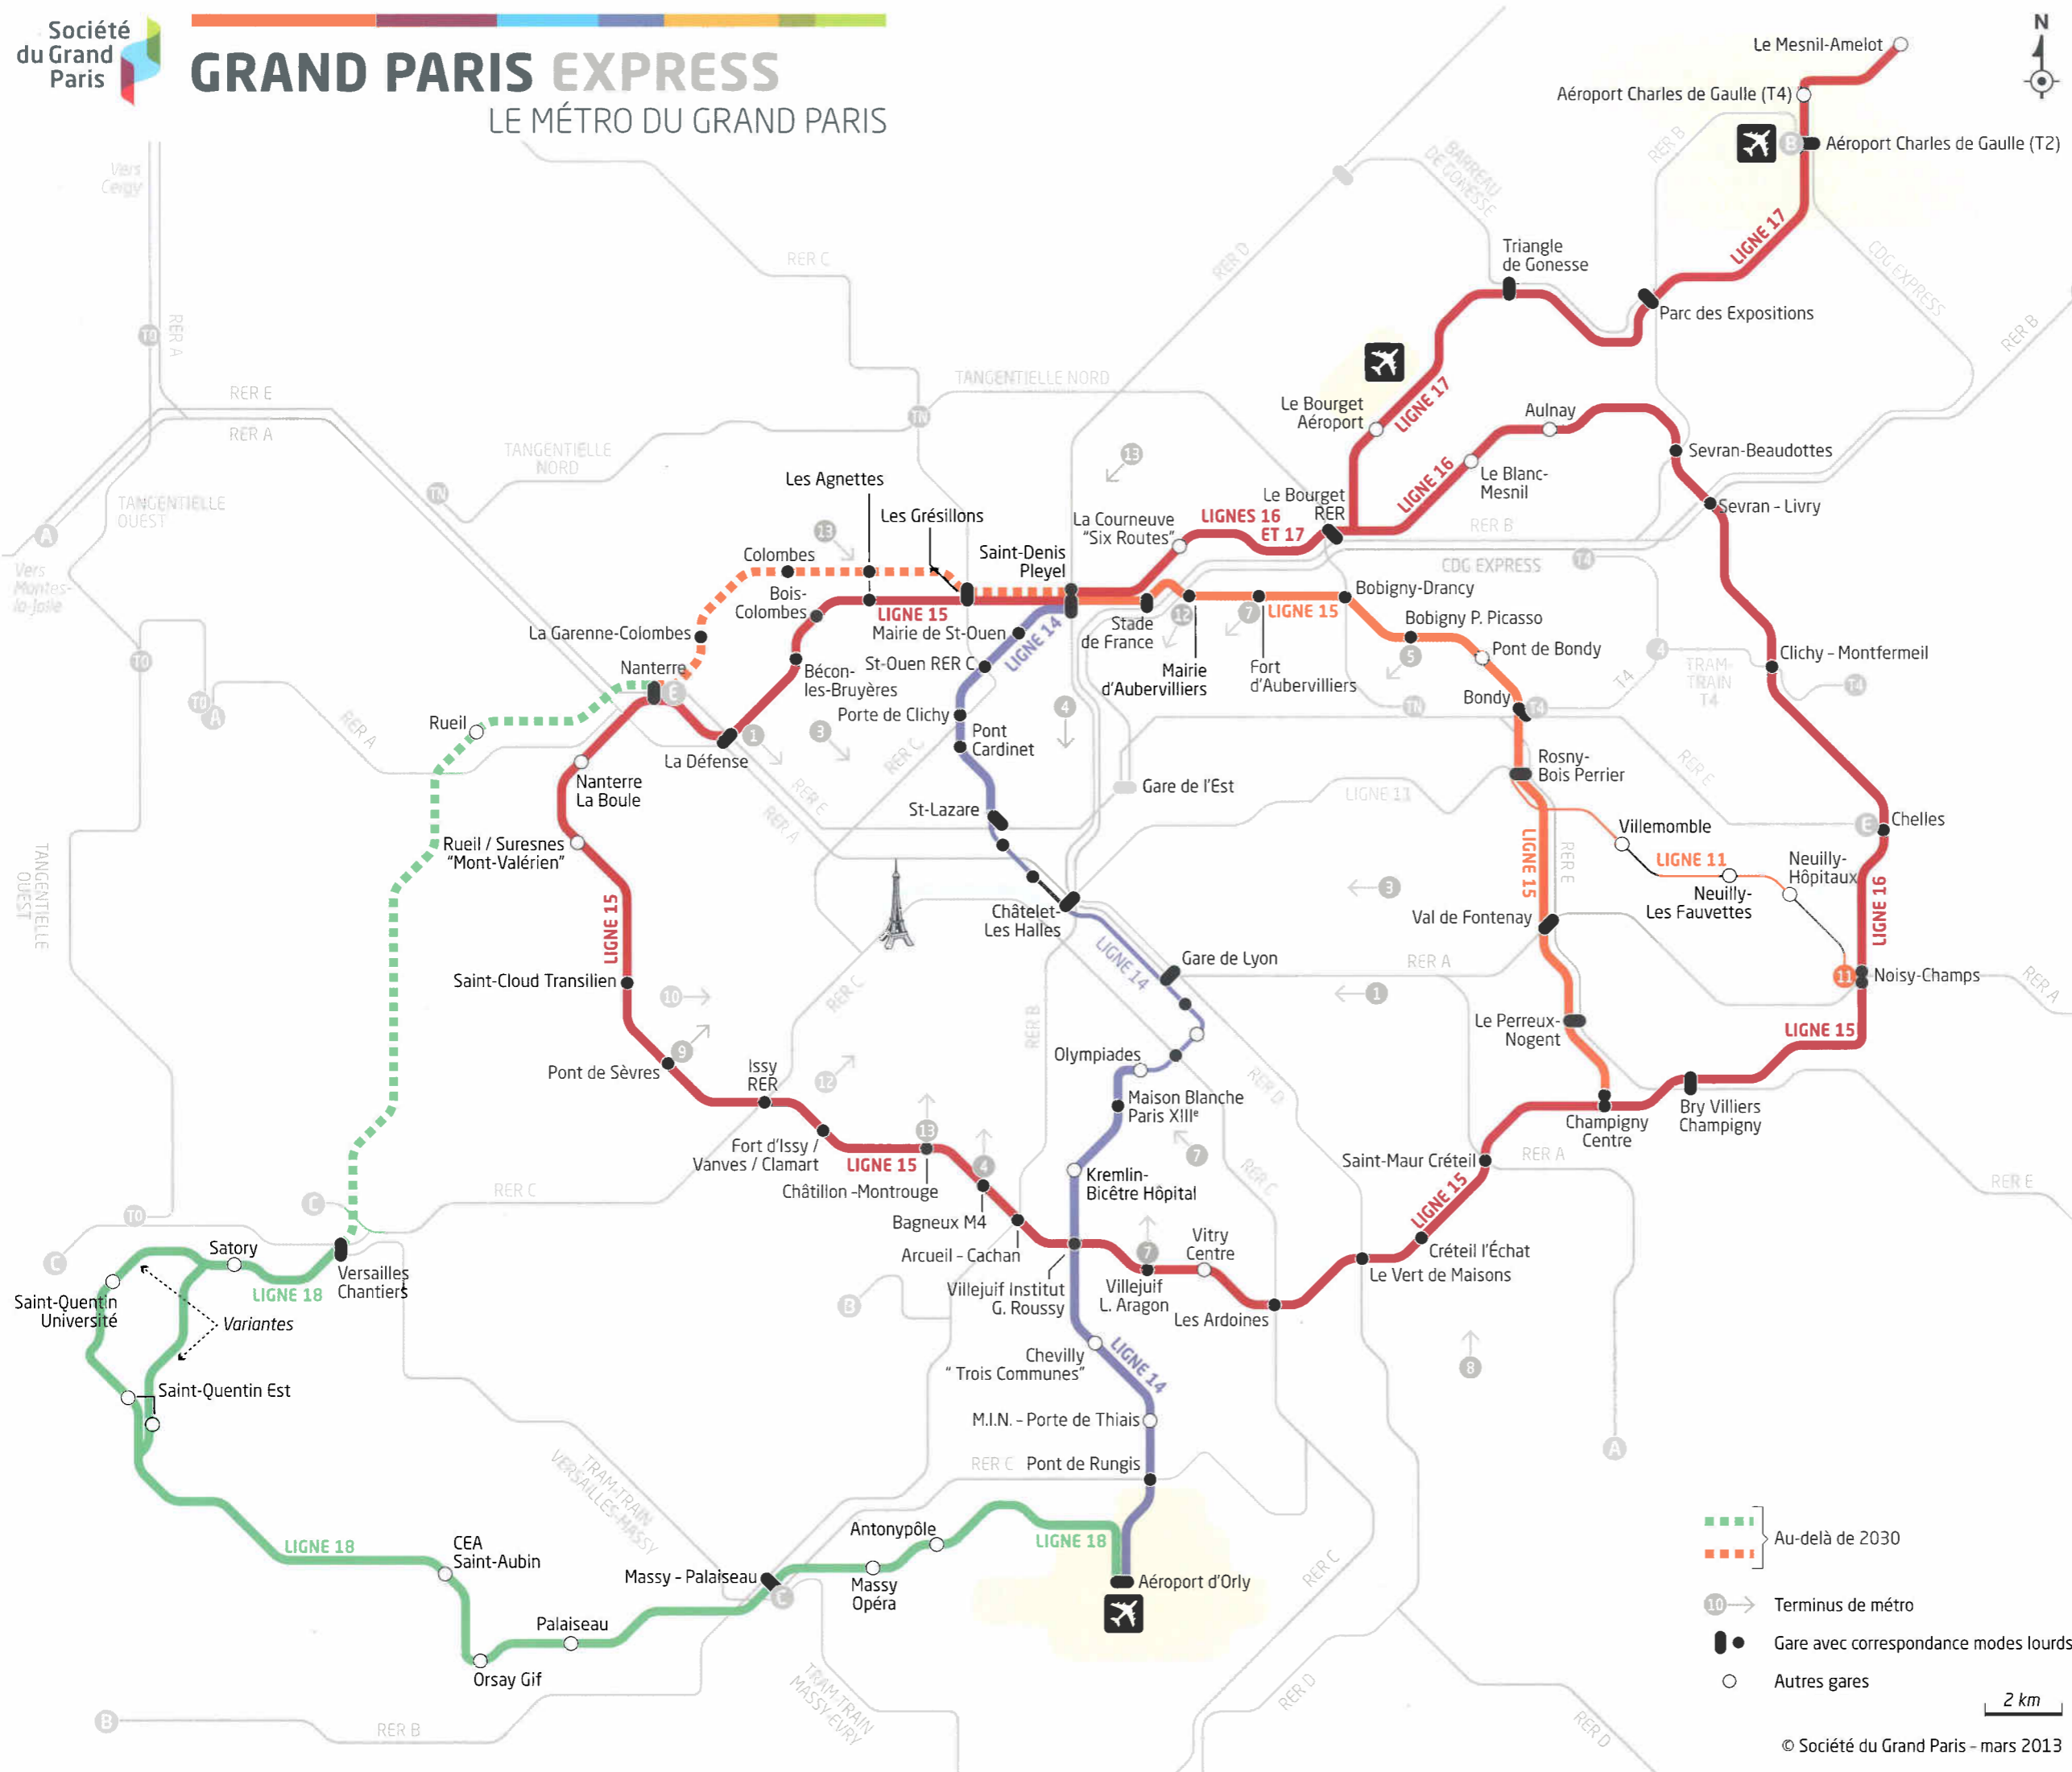

GRAND PARIS EXPRESS

LE MÉTRO DU GRAND PARIS

Objectifs de mises en service

- Au-delà de 2030
 - Au-delà de 2030
 - 10 → Terminus de métro
 - Gare avec correspondance modes lourds
 - Autres gares
- 2 km
- © Société du Grand Paris - mars 2013