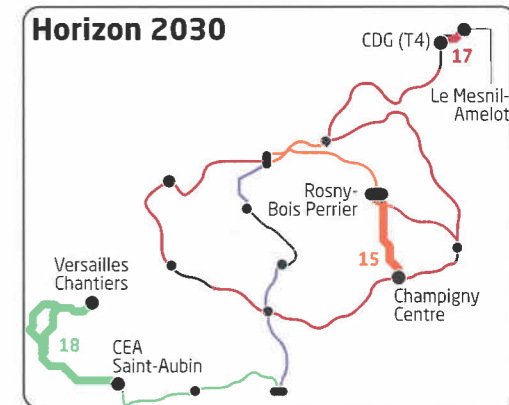

GRAND PARIS EXPRESS

LE MÉTRO DU GRAND PARIS

Objectifs de mises en service

- Au-delà de 2030
 - Au-delà de 2030
 - 10 → Terminus de métro
 - Gare avec correspondance modes lourds
 - Autres gares
- 2 km
- © Société du Grand Paris - mars 2013