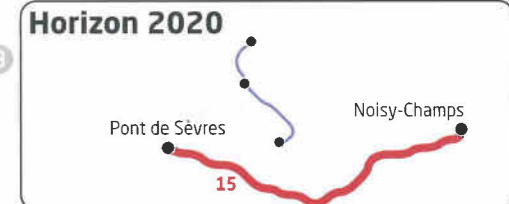

GRAND PARIS EXPRESS

LE MÉTRO DU GRAND PARIS

Objectifs de mises en service

- Au-delà de 2030
 - Au-delà de 2030
 - 10 → Terminus de métro
 - Gare avec correspondance modes lourds
 - Autres gares
- 2 km
- © Société du Grand Paris - mars 2013